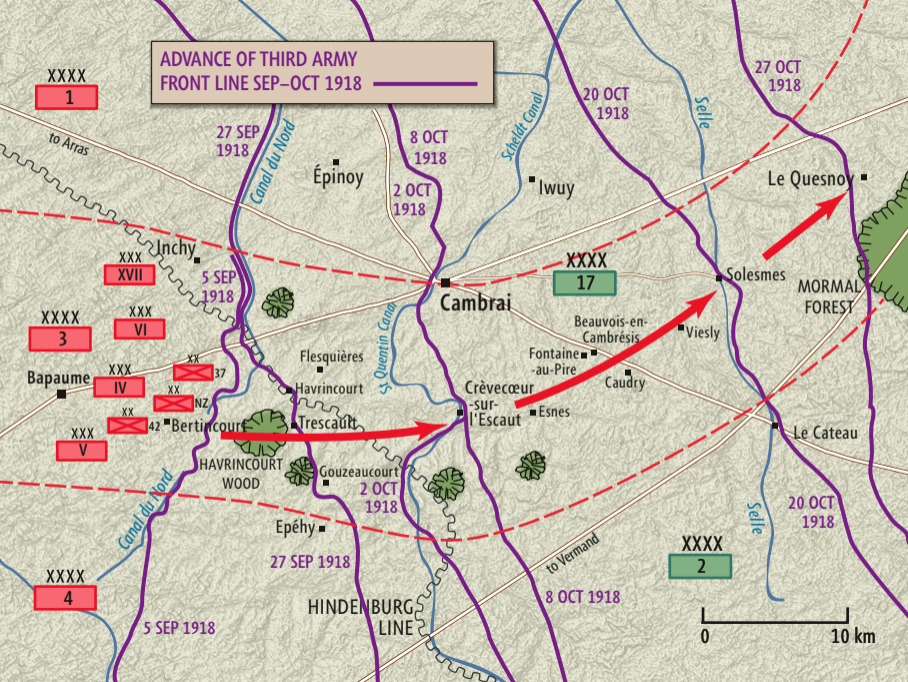

**ADVANCE OF THIRD ARMY
FRONT LINE SEP–OCT 1918**

XXXX
1

27 SEP
1918

Épinoi

8 OCT
1918
2 OCT
1918

Iwuy

20 OCT
1918

27 OCT
1918

Le Quesnoy

XXX
XVII
5 SEP
1918

XXX
VI

XXXX
3

XXX
IV

XX
37

Flesquières

Havrincourt

HINDENBURG
LINE

8 OCT
1918

XXXX
2

0 10 km